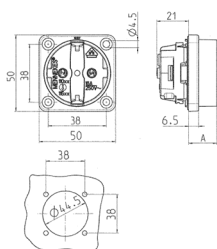

Stikkontakt for påmontering SCHUKO®

Bestillingsnr. 11532

- Uten hengslet lokk
- 3 skruklemmer som forbindelsesklemmer på 1,5–2,5 mm²
- Andre farger på forespørsel

Tekniske spesifikasjoner

Ampere	16 A
Poler	2 p+PE
Volt	230 V
Tilkoblingsmåte	skrukontakt
Kontakt	standard
Kapslingsgrad	IP20
Berøringsbeskyttelse	false
Flens	50x50 mm
Borehull	38x38 mm
Husmateriale	kunststoff
Vekt	40 g
Kontrollmerke	EAC, VDE

Dimensjoner

Drawing 1 MB 450 Dim. in mm	Dim. A
SCHUKO	19.0
French/Belgian standards	15.8
Danish standards	15.8