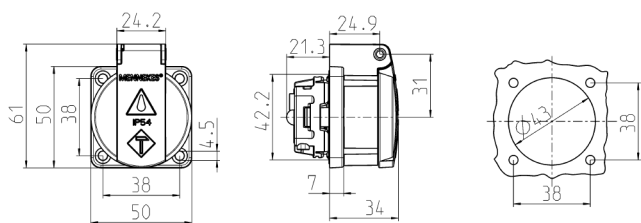

Stikkontakt for påmontering SCHUKO®

Bestillingsnr. 11332

- Til bruk på forskjellige steder
- Med tetningskrave
- Med hengslet lokk
- 3 skruklemmer som forbindelsesklemmer på 1,5–2,5 mm²
- Andre farger på forespørsel

Tekniske spesifikasjoner

Ampere	16 A
Poler	2 p+PE
Volt	230 V
Tilkoblingsmåte	skrukontakt
Kontakt	standard
Kapslingsgrad	IP54
Berøringsbeskyttelse	false
Flens	50x50 mm
Borehull	38x38 mm
Husmateriale	kunststoff
Vekt	50 g
Kontrollmerke	VDE, EAC

Dimensjoner

Drawing
1 MB 5861

Dim. in mm