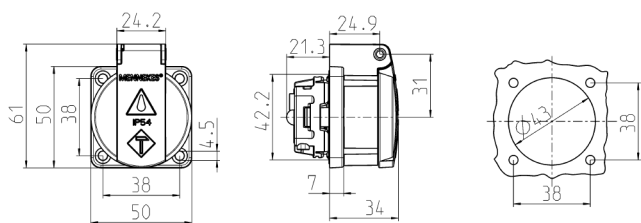

Stikkontakt for påmontering SCHUKO®

Bestillingsnr. 11331

- Til bruk på forskjellige steder
- Med tetningskrave
- Med hengslet lokk
- 3 skruklemmer som forbindelsesklemmer på 1,5–2,5 mm²
- Andre farger på forespørsel

Tekniske spesifikasjoner

Ampere	16 A
Poler	2 p+PE
Volt	230 V
Tilkoblingsmåte	skrukontakt
Kontakt	standard
Kapslingsgrad	IP54
Berøringsbeskyttelse	false
Flens	50x50 mm
Borehull	38x38 mm
Husmateriale	kunststoff
Vekt	60 g
Kontrollmerke	VDE, EAC

Dimensjoner

Drawing
1 MB 5861

Dim. in mm