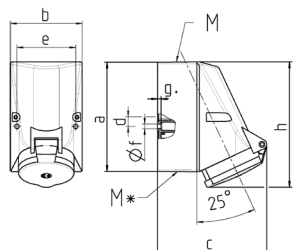

## Veggkontakt

Bestillingsnr. 2767A

- Skrukontakt
- intern fastsättning
- en kabelingång i toppen, två blindingångar (kan skäras ut) i botten
- uttag kan höljets bas vridas 180°
- Stikkontakter preparert for montering av hjelpekontaktbryter

## Tekniske spesifikasjoner

Ampere	32 A
Poler	5 p
Volt	600-690 V
Klokkeposisjon	5 h
Hertz	50-60 Hz
Tilkoblingsmåte	skrukontakt
Kontakt	standard
Kapslingsgrad	IP44
Vekt	395 g
Kontrollmerke	CQC

## Dimensjoner

Drawing 1 MB 43	Amp. Poles	16		32		
		4	5	3	4	5
Dim. in mm	a	128	128	128	128	128
	b	84	84	84	84	84
	c	122	124	136	136	138
	d	11	11	11	11	11
	e	68	68	68	68	68
	f	5.3	5.3	5.3	5.3	5.3
	g	4	4	4	4	4
	h	144	145	158	158	160
	M	25	25	32	32	32
	M*	2x25 (blind) to be cut out		2x25 (blind) to be cut out		
	Max. cable diam. (mm)	18	18	18/25	18/25	18/25
	Terminal for cond. cross section (mm <sup>2</sup> ) min.-max.	1.5	1.5	2.5	2.5	2.5
		-4	-4	-10	-10	-10