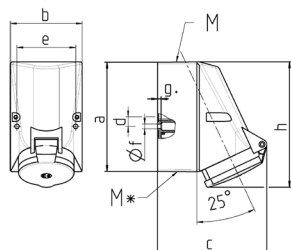

## Veggkontakt

Bestillingsnr. 2766A

- Skrukontakt
- intern fastsättning
- en kabelingång i toppen, två blindingånger (kan skæras ut) i botten
- uttag kan høljets bas vridas 180°
- Stikkontakter preparert for montering av hjelpekontaktbryter

## Tekniske spesifikasjoner

Ampere	16 A
Poler	5 p
Volt	690-600 V
Klokkeposisjon	5 h
Hertz	60-50 Hz
Tilkoblingsmåte	skrukontakt
Kontakt	standard
Kapslingsgrad	IP44
Vekt	283 g
Kontrollmerke	CQC

## Dimensjoner

Drawing 1 MB 43	Amp. Poles	16		32		
		4	5	3	4	5
Dim. in mm	a	128	128	128	128	128
	b	84	84	84	84	84
	c	122	124	136	136	138
	d	11	11	11	11	11
	e	68	68	68	68	68
	f	5.3	5.3	5.3	5.3	5.3
	g	4	4	4	4	4
	h	144	145	158	158	160
	M	25	25	32	32	32
	M*	2x25 (blind) to be cut out		2x25 (blind) to be cut out		
	Max. cable diam. (mm)	18	18	18/25	18/25	18/25
	Terminal for cond. cross section (mm <sup>2</sup> ) min.-max.	1.5	1.5	2.5	2.5	2.5
		-4	-4	-10	-10	-10