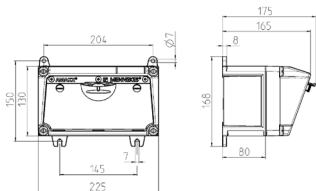

AMAXX-kontaktkombinasjon

Bestillingsnr. 910006

- Kablet og klart til bruk
- Hus og boksinnsett av AMAPLAST

Tekniske spesifikasjoner

CEE 16 A, 3 p, 230 V	1
SCHUKO®	2
Connection / feeder cable	• for 1 kabel opptil 5 x 10 mm ²
Kapslingsgrad	IP44
Berøringsbeskyttelse	false
Husmateriale	kunststoff
Vekt	1326 g
Høyde	130 mm
Bredde	225 mm

Dimensjoner

Drawing 1 MB 531

Depth dimensions at various fittings.

Receptacles	Degrees	Depth
SCHUKO® 16A, 230 V	IP 44	175 mm
	IP 67	194 mm
CEE 16A, 3p, 230V	IP 44	204 mm
	IP 67	205 mm
CEE 16A, 5p, 400V	IP 44	209 mm
	IP 67	213 mm
CEE 32A, 5p, 400V	IP 44	221 mm
	IP 67	227 mm
CEE 63A, 5p, 400V	IP 44	248 mm
	IP 67	248 mm

Cable entries: closed for cut out. 2 x M 25 each on top and bottom, 2 x M 20 each on top and bottom for cut out.