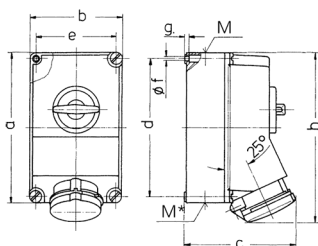

Veggkontakt DUO

Bestillingsnr. 6262A

- Skrukontakt
- X-CONTACT
- med bryter
- Mekanisk DUO-lås
- Varmeresistente kontaktelementer
- Låsbar med hengelås

Tekniske spesifikasjoner

Ampere	63 A
Poler	5 p
Volt	690-600 V
Klokkeposisjon	5 h
Hertz	60-50 Hz
Tilkoblingsmåte	skrukontakt
Kontakt	X-CONTACT
Kapslingsgrad	IP44
Husmateriale	kunststoff
Vekt	2660 g

Dimensjoner

Drawing 1 MB 234	Amp. Poles	63		
		3	4	5
Dim. in mm	a	264	264	264
	b	163	163	163
	c	192	192	192
	d	240	240	240
	e	140	140	140
	f	8.1	8.1	8.1
	g	8	8	8
	h	300	300	300
	M	40	40	40
	M*	2x40	2x40	2x40
Max. cable diam. (mm)		27	27	27
Terminal for cond. cross section (mm ²) min.-max.		6	6	6
		-25	-25	-25