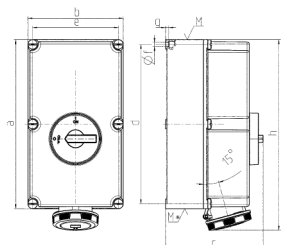

Veggkontakt DUO

Bestillingsnr. 6077

- Skrukontakt
- X-CONTACT
- med bryter
- Mekanisk DUO-lås
- Varmeresistente kontaktelementer
- Låsbar med hengelås

Tekniske spesifikasjoner

Ampere	125 A
Poler	5 p
Volt	690-600 V
Klokkeposisjon	5 h
Hertz	50-60 Hz
Tilkoblingsmåte	skrukontakt
Kontakt	X-CONTACT
Kapslingsgrad	IP67
Husmateriale	kunststoff
Vekt	8250 g

Dimensjoner

Drawing 1 MB 177	Amp. Poles	125		
		3	4	5
Dim. in mm	a	460	460	460
	b	260	260	260
	c	270	270	270
	d	434	434	434
	e	234	234	234
	f	11	11	11
	g	9	9	9
	h	519	519	519
	M	63	63	63
	M*	2x63	2x63	2x63
	Max. cable diam. (mm)	44	44	44
	Terminal for cond. cross section (mm ²) min.-max.	25 —70	25 —70	25 —70