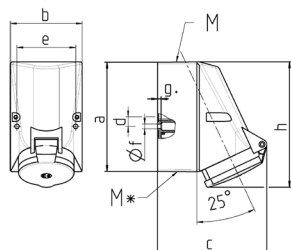

Veggkontakt

Bestillingsnr. 2576A

- Skrukontakt
- for intern feste
- 1 ledningsinnføring øverst og 2 markerte nederst (Knock outs)
- Basen kan dreies 180°
- Stikkontakter preparert for montering av hjelpekontakt

Tekniske spesifikasjoner

Ampere	32 A
Poler	4 p
Volt	600-690 V
Klokkeposisjon	5 h
Hertz	50-60 Hz
Tilkoblingsmåte	skrukontakt
Kontakt	standard
Kapslingsgrad	IP44
Vekt	351 g
Kontrollmerke	CQC, VDE, CB Zertifikat

Dimensjoner

Drawing 1 MB 43	Amp. Poles	16		32		
		4	5	3	4	5
Dim. in mm	a	128	128	128	128	128
	b	84	84	84	84	84
	c	122	124	136	136	138
	d	11	11	11	11	11
	e	68	68	68	68	68
	f	5.3	5.3	5.3	5.3	5.3
	g	4	4	4	4	4
	h	144	145	158	158	160
	M	25	25	32	32	32
	M*	2x25 (blind) to be cut out		2x25 (blind) to be cut out		
	Max. cable diam. (mm)	18	18	18/25	18/25	18/25
	Terminal for cond. cross section (mm²) min.-max.	1.5	1.5	2.5	2.5	2.5
		-4	-4	-10	-10	-10