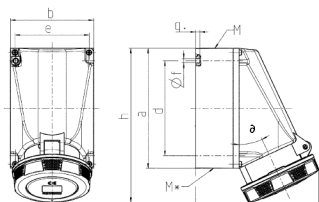

Ampere	63 A
Poler	4 p
Volt	400 V
Klokkeposisjon	6 h
Hertz	50-60 Hz
Tilkoblingsmåte	skrukontakt
Kontakt	Kontaktenheter som tåler høy varme, X-CONTACT, forniklede kontakter
Kapslingsgrad	IP67
Vekt	930 g

Dimensjoner

Drawing 1 MB 112/162	Amp. Poles	63			125	
		3	4	5	4	5
Dim. in mm	a	170	170	170	264	264
	b	118	118	118	163	163
	c	175	175	175	200	200
	d	134.5	134.5	134.5	240	240
	e	103	103	103	140	140
	f	6.1	6.1	6.1	8.1	8.1
	g	6	6	6	8	8
	h	219	219	219	306	306
	M	40	40	40	50	50
	M*	2x40 (blind) to be cut out			50	50
	ø	25	25	25	20	20
	Max. cable diam. (mm)	27	27	27	38	38
	Terminal for cond. cross section (mm ²) min.-max.	6	6	6	25	25
		-25	-25	-25	-35	-35