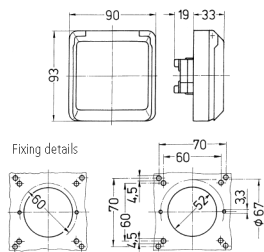

Cepex-stikkontakter for påmontering SCHUKO®

Bestillingsnr. 4979

- ruuviliittimet
- sopii asennettavaksi myös kaapelikanaviin ja pylväisiin
- vastaa standardeja DIN 18032 palloniskuja vastaan

Tekniske spesifikasjoner

Ampere	16 A
Poler	2 p+PE
Volt	230 V
Hertz	50-60 Hz
Kapslingsgrad	IP44
Berøringsbeskyttelse	false
Vekt	137 g

Dimensjoner

Drawing
1 MB 304
Dim. in mm