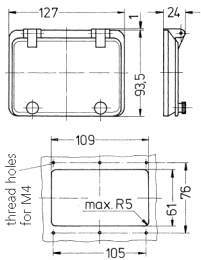

Hengslet vindu

Bestillingsnr. 40985

- Uten berøringsbeskyttelse
- Med fingerskruer
- Rammefarge lyse grå
- Vindu i røkfarget glass
- IP67
- 6 moduler

Tekniske spesifikasjoner

Vekt	108 g
------	-------

Dimensjoner

Drawing
6 MB 16
Dim. in mm