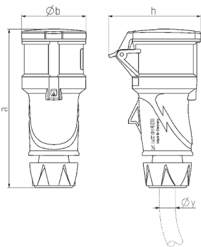

Skjøtekontakt PowerTOP® Xtra S med SafeCONTACT

Bestillingsnr. 14523

- Skrueløs kutt-klem-teknikk SafeCONTACT
- **X-CONTACT**
- Ergonomisk form på huset og gripeflater med nupper
- Gummiert skruforbindelse med tetting
- Strekkavlaster og knekkbeskyttelse
- Hus med gjengelås og sikkerhetsknapp
- Skrivefelt for selvklebende etiketter
- PowerTOP® Xtra S-skjøtekontakten erstatter StarTOP-skjøtekontakten 36

Tekniske spesifikasjoner

Ampere	32 A
Poler	5 p
Volt	400 V
Klokkeposisjon	6 h
Hertz	50-60 Hz
Tilkoblingsmåte	Skjøreklemmer – SafeCONTACT
Kontakt	X-CONTACT
Kapslingsgrad	IP54
Vekt	455 g
Kontrollmerke	VDE, EAC, CQC

Dimensjoner

Drawing	Amp.	16			32		
		3	4	5	3	4	5
3 MB 79	Poles						
Dim. in mm	a	165	177	174	211	211	209
	b	55	68	69	78	78	80
	h	72	93	98	100	100	108
y min. from		7	8	8	10.5	10.5	13.5
	to max. mm	-13	-15.5	-15.5	-18	-18	-20
Terminal for cond. cross		1	1	1	2.5	2.5	2.5
section (mm ²) min.-max.		-2.5	-2.5	-2.5	-6	-6	-6