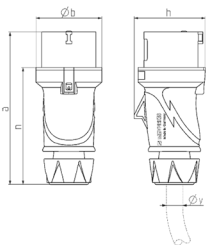

Plugg PowerTOP® Xtra S med SafeCONTACT

Bestillingsnr. 13523

- Skrueløs kutt-klem-teknikk SafeCONTACT
- Ergonomisk form på huset og gripeflater med nupper
- Gummiert skruforbinding med tetting
- Strekkavlaster og knekkbeskyttelse
- Hus med gjengelås og sikkerhetsknapp
- Skrivefelt for selvklebende etiketter
- PowerTOP® Xtra S-pluggen erstatter StarTOP-pluggen 34

Tekniske spesifikasjoner

Ampere	32 A
Poler	5 p
Volt	400 V
Klokkeposisjon	6 h
Hertz	50-60 Hz
Tilkoblingsmåte	Skjøreklemmer – SafeCONTACT
Kontakt	standard
Kapslingsgrad	IP54
Vekt	394 g
Kontrollmerke	VDE, EAC, CQC

Dimensjoner

Drawing	Amp.	16			32		
		Poles			Poles		
2 MB 253		3	4	5	3	4	5
Dim. in mm	a	154	163	163	196	196	196
	b	55	68	68	78	78	78
	h	58	70	74	81	81	86
	n	118	126	126	151	151	151
y min. from		7	8	8	10.5	10.5	13.5
to max. mm		-13	-15.5	-15.5	-18	-18	-20
Terminal for cond. cross		1	1	1	-2.5	-2.5	-2.5
section (mm ²) min.-max.		-2.5	-2.5	-2.5	-6	-6	-6