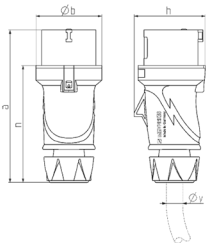

## Plugg PowerTOP® Xtra S med SafeCONTACT

Bestillingsnr. 13522

- Skrueløs kutt-klem-teknikk SafeCONTACT
- Ergonomisk form på huset og gripeflater med nupper
- Gummiert skruforbinding med tetting
- Strekkavlaster og knekkbeskyttelse
- Hus med gjengelås og sikkerhetsknapp
- Skrivefelt for selvklebende etiketter
- PowerTOP® Xtra S-pluggen erstatter StarTOP-pluggen 33

### Tekniske spesifikasjoner

Ampere	16 A
Poler	5 p
Volt	400 V
Klokkeposisjon	6 h
Hertz	50-60 Hz
Tilkoblingsmåte	Skjøreklemmer – SafeCONTACT
Kontakt	standard
Kapslingsgrad	IP54
Vekt	247 g
Kontrollmerke	VDE, EAC, CQC

### Dimensjoner

Drawing	Amp.	16			32		
		Poles			Poles		
2 MB 253		3	4	5	3	4	5
Dim. in mm	a	154	163	163	196	196	196
	b	55	68	68	78	78	78
	h	58	70	74	81	81	86
	n	118	126	126	151	151	151
y min. from		7	8	8	10.5	10.5	13.5
to max. mm		-13	-15.5	-15.5	-18	-18	-20
Terminal for cond. cross		1	1	1	-2.5	-2.5	-2.5
section (mm <sup>2</sup> ) min.-max.		-2.5	-2.5	-2.5	-6	-6	-6