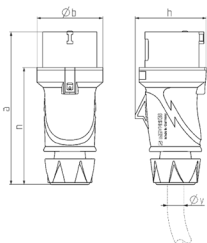

Plugg PowerTOP® Xtra S med SafeCONTACT

Bestillingsnr. 13521

- Skrueløs kutt-klem-teknikk SafeCONTACT
- Ergonomisk form på huset og gripeflater med nupper
- Gummiert skruforbinding med tetting
- Strekkavlaster og knekkbeskyttelse
- Hus med gjengelås og sikkerhetsknapp
- Skrivefelt for selvklebende etiketter
- PowerTOP® Xtra S-pluggen erstatter StarTOP-pluggen 948

Tekniske spesifikasjoner

| | |
|-----------------|-----------------------------|
| Ampere | 16 A |
| Poler | 3 p |
| Volt | 230 V |
| Klokkeposisjon | 6 h |
| Hertz | 50-60 Hz |
| Tilkoblingsmåte | Skjæreklemmer – SafeCONTACT |
| Kontakt | standard |
| Kapslingsgrad | IP54 |
| Vekt | 183 g |
| Kontrollmerke | VDE, EAC, CQC |

Dimensjoner

| Drawing | Amp. | 16 | | | 32 | | |
|--------------------------------------|------|-------|-------|-------|------|------|------|
| | | Poles | | | 3 | 4 | 5 |
| 2 MB 253 | | | | | | | |
| Dim. in mm | a | 154 | 163 | 163 | 196 | 196 | 196 |
| | b | 55 | 68 | 68 | 78 | 78 | 78 |
| | h | 58 | 70 | 74 | 81 | 81 | 86 |
| | n | 118 | 126 | 126 | 151 | 151 | 151 |
| y min. from | | 7 | 8 | 8 | 10.5 | 10.5 | 13.5 |
| to max. mm | | -13 | -15.5 | -15.5 | -18 | -18 | -20 |
| Terminal for cond. cross | | 1 | 1 | 1 | -2.5 | -2.5 | -2.5 |
| section (mm ²) min.-max. | | -2.5 | -2.5 | -2.5 | -6 | -6 | -6 |