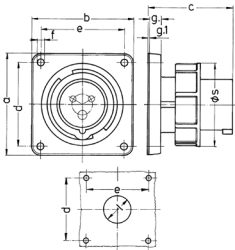

Plugg for fastmontering

Bestillingsnr. 839

- Skrukontakt
- Forniklede kontakter
- Det hengslede lokket må leveres med tapp for å sikre at det går i lås

Tekniske spesifikasjoner

Ampere	16 A
Poler	4 p
Volt	230 V
Klokkeposisjon	9 h
Hertz	50-60 Hz
Tilkoblingsmåte	skrukontakt
Kontakt	forniklede kontakter
Kapslingsgrad	IP67
Vekt	174 g
Kontrollmerke	EAC, CQC, VDE (ÜG)

Dimensjoner

Drawing	Amp.	16			32		
		Poles			Poles		
2 MB 187/2		3	4	5	3	4	5
Dim. in mm	a	85.7	85.7	85.7	85.7	85.7	85.7
	b	85.7	85.7	85.7	85.7	85.7	85.7
	c	72	72	72	90	90	90
	d	69.5	69.5	69.5	69.5	69.5	69.5
	e	69.5	69.5	69.5	69.5	69.5	69.5
	f	5.5	5.5	5.5	5.5	5.5	5.5
	g.	11	11	11	11	11	11
	g.1	2	2	2	2	2	2
	l	32	36	47	47	47	47
	s	71	79	89	94	94	102
Terminal for cond. cross section (mm ²) min.-max.		1.5	1.5	1.5	2.5	2.5	2.5
		-4	-4	-4	-10	-10	-10