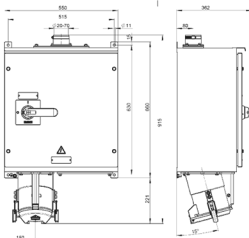

Veggkontakt

Bestillingsnr. 75126

- Skrukontakt
- Kan slås av
- Mekanisk lås
- Innføringsstusser for 20 mm inntil 70 mm kabel-Ø øverst og blindflens nederst
- Hus i stålplate, lakkert (RAL 1021)
- ytre fastsettingen
- sjøvannsbestandige produkter er tilgjengelige på forespørsel

Tekniske spesifikasjoner

Ampere	400 A
Poler	5 p
Volt	400 V
Klokkeposisjon	6 h
Hertz	50-60 Hz
Tilkoblingsmåte	skrukontakt
Kontakt	standard
Kapslingsgrad	IP55
Vekt	47000 g

Dimensjoner

Drawing
1 MB 403/2

Dim. in mm