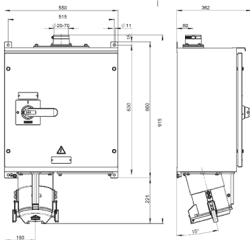

Veggkontakt

Bestillingsnr. 75121

- Skrukontakt
- Kan slås av
- Mekanisk lås
- Innføringsstusser for 20 mm inntil 70 mm kabel-Ø øverst og blindflens nederst
- Hus i stålplate, lakkert (RAL 1021)
- ytre fastsettingen
- sjøvannsbestandige produkter er tilgjengelige på forespørsel

Tekniske spesifikasjoner

Ampere	250 A
Poler	5 p
Volt	400 V
Klokkeposisjon	6 h
Hertz	50-60 Hz
Tilkoblingsmåte	skrukontakt
Kontakt	standard
Kapslingsgrad	IP55
Vekt	35000 g

Dimensjoner

Drawing
1 MB 403/2

Dim. in mm