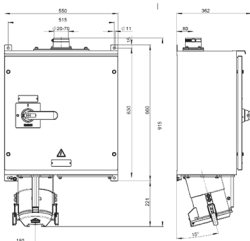

Veggkontakt

Bestillingsnr. 75036

- Skrukontakt
- Kan slås av
- Mekanisk lås
- Innføringsstusser for 20 mm inntil 70 mm kabel-Ø øverst og blindflens nederst
- Hus i stålplate, lakkert (RAL 1021)
- ytre fastsettingen
- sjøvannsbestandige produkter er tilgjengelige på forespørsel

Tekniske spesifikasjoner

Ampere	400 A
Poler	4 p
Volt	400 V
Klokkeposisjon	6 h
Hertz	50-60 Hz
Tilkoblingsmåte	skrukontakt
Kontakt	standard
Kapslingsgrad	IP55
Vekt	39000 g

Dimensjoner

Drawing
1 MB 403/2

Dim. in mm