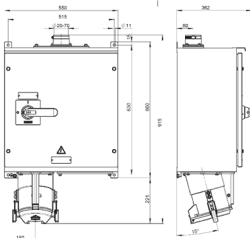

## Veggkontakt

Bestillingsnr. 75031

- Skrukontakt
- Kan slås av
- Mekanisk lås
- Innføringsstusser for 20 mm inntil 70 mm kabel-Ø øverst og blindflens nederst
- Hus i stålplate, lakkert (RAL 1021)
- ytre fastsettingen
- sjøvannsbestandige produkter er tilgjengelige på forespørsel

## Tekniske spesifikasjoner

Ampere	250 A
Poler	4 p
Volt	400 V
Klokkeposisjon	6 h
Hertz	50-60 Hz
Tilkoblingsmåte	skrukontakt
Kontakt	standard
Kapslingsgrad	IP55
Vekt	44440 g

## Dimensjoner

Drawing  
1 MB 403/2

Dim. in mm