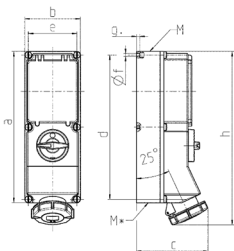

Veggkontakt

Bestillingsnr. 7247

- Skrukontakt
- Kan slås av
- Mekanisk DUO-lås
- Jordfeilbryter (0,03 A)
- Andre spenninger på forespørsel
- Låsbar med hengelås

Tekniske spesifikasjoner

Ampere	16 A
Poler	5 p
Volt	400 V
Klokkeposisjon	6 h
Hertz	50-60 Hz
Tilkoblingsmåte	skrukontakt
Kontakt	standard
Kapslingsgrad	IP67
Husmateriale	kunststoff
Vekt	2353 g
Kontrollmerke	EAC

Dimensjoner

Drawing	Amp.	16			32		63	
		Poles			4	5	4	5
1 MB 181/620								
Dim. in mm								
a		364	364	364	364	364	460	460
b		134	134	134	134	134	180	180
c		160	162	163	168	168	202	202
d		347	347	347	347	347	440	440
e		117	117	117	117	117	160	160
f		6.3	6.3	6.3	6.3	6.3	8.1	8.1
g		8	8	8	8	8	8	8
h		391	395	398	408	411	505	505
M		32/40	32/40	32/40	32/40	32/40	40	40
M*		2x32	2x32	2x32	2x32	2x32	2x40	2x40
Max. cable diam. (mm)		27	27	27	27	27	27	27
Terminal for cond. cross section (mm ²) min.-max.		1.5	1.5	1.5	2.5	2.5	6	6
		-4	-4	-4	-10	-10	-25	-25