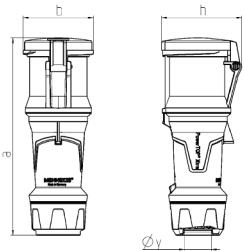

Skjøtekontakt PowerTOP® Xtra

Bestillingsnr. 14112

- Skrukontakt
- Gummierte gripeflater
- Rammeklemmer
- **X-CONTACT**
- Kontaktenheter som tåler høy varme
- Skruforbindelse med tetting
- Strekkavlaster og knekkbeskyttelse
- Hus med gjengelås
- To sikkerhetsknapper
- Produkter med pilotkontakt på forespørsel

Tekniske spesifikasjoner

Ampere	63 A
Poler	5 p
Volt	400 V
Klokkeposisjon	6 h
Hertz	50-60 Hz
Tilkoblingsmåte	skrukontakt
Kontakt	Kontaktenheter som tåler høy varme, X-CONTACT
Kapslingsgrad	IP54
Vekt	860 g
Kontrollmerke	VDE, EAC, CQC

Dimensjoner

Drawing 3 MB 69	Amp. Poles	63		
		3	4	5
Dim. in mm	a	268	268	268
	b	95	95	95
	h	109	109	109
	y	36	36	36
Terminal for cond. cross		6	6	6
section (mm ²) min.-max.		—16	—16	—16