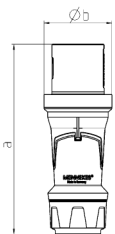

Plugg PowerTOP® Xtra R

Bestillingsnr. 13106

- Skrukontakt
- Gummierte gripeflater
- Rammeklemmer
- Varmeresistente kontaktelementer
- Forniklede kontakter
- Skruforbindelse med tetting
- Strekkavlaster og knekkbeskyttelse
- Hus med gjengelås
- To sikkerhetsknapper

Tekniske spesifikasjoner

Ampere	63 A
Poler	4 p
Volt	400 V
Klokkeposisjon	6 h
Hertz	50-60 Hz
Tilkoblingsmåte	skrukontakt
Kontakt	Kontaktenheter som tåler høy varme, forniklede kontakter
Kapslingsgrad	IP54
Vekt	720 g
Kontrollmerke	VDE, EAC, CQC

Dimensjoner

Drawing 2 MB 226	Amp. Poles	63		
		3	4	5
Dim. in mm	a	250	250	250
	b	90	90	90
	y	36	36	36
Terminal for cond. cross section (mm ²) min.-max.		6	6	6
		-16	-16	-16