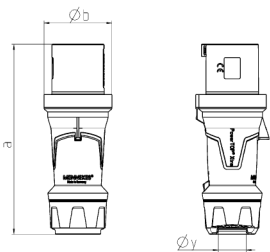

Plugg PowerTOP® Xtra R

Bestillingsnr. 13102

- Skrukontakt
- Gummierte gripeflater
- Rammeklemmer
- Varmeresistente kontaktelementer
- Forniklede kontakter
- Skruforbindelse med tetting
- Strekkavlaster og knekkbeskyttelse
- Hus med gjengelås
- To sikkerhetsknapper

Tekniske spesifikasjoner

Ampere	63 A
Poler	3 p
Volt	230 V
Klokkeposisjon	6 h
Hertz	50-60 Hz
Tilkoblingsmåte	skrukontakt
Kontakt	Kontaktenheter som tåler høy varme, forniklede kontakter
Kapslingsgrad	IP54
Vekt	682 g
Kontrollmerke	VDE, EAC, CQC

Dimensjoner

Drawing 2 MB 226	Amp. Poles	63		
		3	4	5
Dim. in mm	a	250	250	250
	b	90	90	90
	y	36	36	36
Terminal for cond. cross section (mm ²) min.-max.		6	6	6
		-16	-16	-16