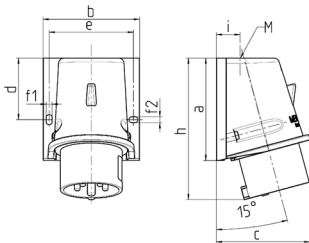

Veggplugg

Bestillingsnr. 800

- Skrukontakt
- Festes utenfra

Tekniske spesifikasjoner

Ampere	16 A
Poler	4 p
Volt	400 V
Klokkeposisjon	6 h
Hertz	50-60 Hz
Tilkoblingsmåte	skrukontakt
Kontakt	standard
Kapslingsgrad	IP44
Vekt	201 g
Kontrollmerke	VDE, EAC

Dimensjoner

Drawing Z MB 221	Amp. Poles	16		32		
		4	5	3	4	5
Dim. in mm	a	92.5	92.5	102	102	102
	b	87	87	94	94	94
	c	84.5	84.5	94	94	94
	d	55.5	55.5	62	62	62
	e	76	76	84	84	84
	f1	5.3	5.3	5.3	5.3	5.3
	f2	5.3	5.3	5.3	5.3	5.3
	h	128	128	146	146	146
	i	21.5	21.5	26	26	26
	M	25x1.5	25x1.5	25x1.5	25x1.5	32x1.5