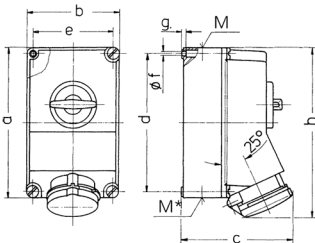

Veggkontakt

Bestillingsnr. 5959N

- **X-CONTACT**
- Kan slås av med mekanisk DUO-lås

Tekniske spesifikasjoner

Ampere	63 A
Poler	5 p
Volt	400 V
Klokkeposisjon	6 h
Hertz	50-60 Hz
Tilkoblingsmåte	skrukontakt
Kontakt	X-CONTACT
Kapslingsgrad	IP44
Husmateriale	kunststoff
Vekt	2540 g

Dimensjoner

Drawing 1 MB 234	Amp. Poles	63		
		3	4	5
Dim. in mm	a	264	264	264
	b	163	163	163
	c	192	192	192
	d	240	240	240
	e	140	140	140
	f	8.1	8.1	8.1
	g	8	8	8
	h	300	300	300
	M	40	40	40
	M*	2x40	2x40	2x40
	Max. cable diam. (mm)	27	27	27
	Terminal for cond. cross section (mm ²) min.-max.	6	6	6
		-25	-25	-25