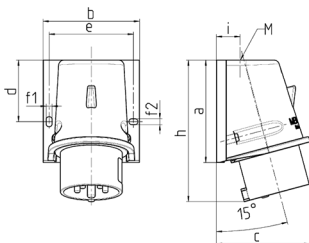

Fasevender veggplugg

Bestillingsnr. 3523

- Skrukontakt
- Festes utenfra

Tekniske spesifikasjoner

| | |
|-----------------|-------------|
| Ampere | 32 A |
| Poler | 5 p |
| Volt | 400 V |
| Klokkeposisjon | 6 h |
| Hertz | 50-60 Hz |
| Tilkoblingsmåte | skrukontakt |
| Kontakt | standard |
| Kapslingsgrad | IP44 |
| Vekt | 320 g |
| Kontrollmerke | EAC |

Dimensjoner

| Drawing Z MB 221 | Amp. Poles | 16 | | 32 | | |
|---------------------|---------------|--------|--------|--------|--------|--------|
| | | 4 | 5 | 3 | 4 | 5 |
| Dim. in mm | a | 92.5 | 92.5 | 102 | 102 | 102 |
| | b | 87 | 87 | 94 | 94 | 94 |
| | c | 84.5 | 84.5 | 94 | 94 | 94 |
| | d | 55.5 | 55.5 | 62 | 62 | 62 |
| | e | 76 | 76 | 84 | 84 | 84 |
| | f1 | 5.3 | 5.3 | 5.3 | 5.3 | 5.3 |
| | f2 | 5.3 | 5.3 | 5.3 | 5.3 | 5.3 |
| | h | 128 | 128 | 146 | 146 | 146 |
| | i | 21.5 | 21.5 | 26 | 26 | 26 |
| | M | 25x1.5 | 25x1.5 | 25x1.5 | 25x1.5 | 32x1.5 |