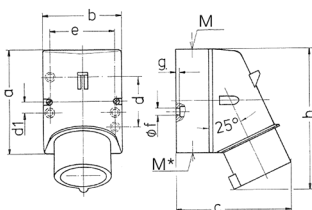

## Veggplugg

Bestillingsnr. 341

- Skrukontakt
- Markering som kan bankes ut i husets nedre del

## Tekniske spesifikasjoner

Ampere	16 A
Poler	5 p
Volt	230 V
Klokkeposisjon	9 h
Hertz	50-60 Hz
Tilkoblingsmåte	skrukontakt
Kontakt	standard
Kapslingsgrad	IP44
Vekt	246 g
Kontrollmerke	EAC, CQC

## Dimensjoner

Drawing 2 MB 32	Amp. Poles	16			32		
		3	4	5	3	4	5
Dim. in mm	a	87	100	100	128	128	128
	b	64	75	75	84	84	84
	c	93	106	110	133	133	135
	d	40	—	—	—	—	—
	d1	—	10,5	10,5	11	11	11
	e	50,5	59	59	68	68	68
	f	4,5	5	5	5,3	5,3	5,3
	g	4	4	4	4	4	4
	h	122	133	135	169	169	170
	M	20	20	20	32	32	32
	M*	1x20 (blind) to be cut out			2x25 (blind) to be cut out		
Max. cable diam. (mm)		15	15	15	18/25	18/25	18/25
Terminal for cond. cross section (mm <sup>2</sup> ) min.-max.		1	1	1	2,5	2,5	2,5
		-2,5	-2,5	-2,5	-6	-6	-6