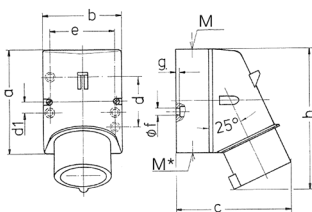

Fasevender veggplugg

Bestillingsnr. 3345

- Skrukontakt

Tekniske spesifikasjoner

Ampere	32 A
Poler	4 p
Volt	230 V
Klokkeposisjon	9 h
Hertz	50-60 Hz
Tilkoblingsmåte	skrukontakt
Kontakt	standard
Kapslingsgrad	IP44
Vekt	399 g
Kontrollmerke	EAC

Dimensjoner

Drawing	Amp.	16			32		
		Poles			Poles		
2 MB 32		3	4	5	3	4	5
Dim. in mm	a	87	100	100	128	128	128
	b	64	75	75	84	84	84
	c	93	106	110	133	133	135
	d	40	—	—	—	—	—
	d1	—	10.5	10.5	11	11	11
	e	50.5	59	59	68	68	68
	f	4.5	5	5	5.3	5.3	5.3
	g	4	4	4	4	4	4
	h	122	133	135	169	169	170
	M	20	20	20	32	32	32
	M*	1x20 (blind) to be cut out			2x25 (blind) to be cut out		
Max. cable diam. (mm)		15	15	15	18/25	18/25	18/25
Terminal for cond. cross section (mm ²) min.-max.		1	1	1	2.5	2.5	2.5
		-2.5	-2.5	-2.5	-6	-6	-6