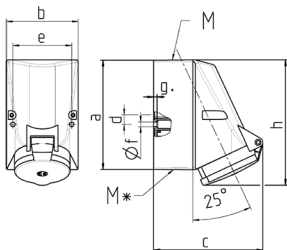

## Veggkontakt

Bestillingsnr. 3034

- Skrukontakt
- Eget for gjennomkabling
- Festes innenfra
- 1 ledningsinnføring øverst og 2 markerte nederst (til å skjære ut)
- Husets nedre del kan dreies 180°
- Stikkontakter preparert for montering av hjelpekontaktbryter

## Tekniske spesifikasjoner

Ampere	16 A
Poler	4 p
Volt	230 V
Klokkeposisjon	9 h
Hertz	50-60 Hz
Tilkoblingsmåte	skrukontakt
Kontakt	standard
Kapslingsgrad	IP44
Vekt	293 g
Kontrollmerke	EAC, CQC

## Dimensjoner

Drawing 1 MB 43	Amp. Poles	16		32		
		4	5	3	4	5
Dim. in mm	a	128	128	128	128	128
	b	84	84	84	84	84
	c	122	124	136	136	138
	d	11	11	11	11	11
	e	68	68	68	68	68
	f	5.3	5.3	5.3	5.3	5.3
	g	4	4	4	4	4
	h	144	145	158	158	160
	M	25	25	32	32	32
	M*	2x25 (blind) to be cut out		2x25 (blind) to be cut out		
	Max. cable diam. (mm)	18	18	18/25	18/25	18/25
	Terminal for cond. cross section (mm <sup>2</sup> ) min.-max.	1.5	1.5	2.5	2.5	2.5
		-4	-4	-10	-10	-10