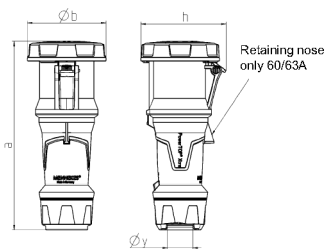

## Skjøtekontakt PowerTOP® Xtra

Bestillingsnr. 14218

- Skrukontakt
- Gummierte gripeflater
- Rammeklemmer
- **X-CONTACT**
- Kontaktenheter som tåler høy varme
- Skruforbindelse med tetting
- Strekkavlaster og knekkbeskyttelse
- Hus med gjengelås
- Sikkerhetsknapp for hus og skruforbindelse
- Produkter med pilotkontakt på forespørsel

### Tekniske spesifikasjoner

Ampere	125 A
Poler	4 p
Volt	230 V
Klokkeposisjon	9 h
Hertz	50-60 Hz
Tilkoblingsmåte	skrukontakt
Kontakt	Kontaktenheter som tåler høy varme, X-CONTACT
Kapslingsgrad	IP67
Vekt	1554 g
Kontrollmerke	VDE, EAC, CQC

### Dimensjoner

Drawing 3 MB 68	Amp. Poles	63			125		
		3	4	5	3	4	5
Dim. in mm	a	270	270	270	310	310	310
	b	113	113	113	125	125	125
	h	123	123	123	135	135	135
	y	36	36	36	49	49	49
	Terminal for cond. cross	6	6	6	25	25	25
	section (mm <sup>2</sup> ) min.-max.	-16	-16	-16	-50	-50	-50