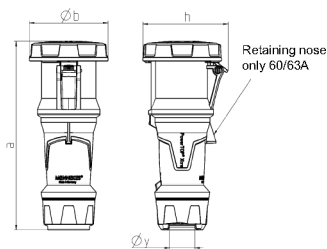

Skjøtekontakt PowerTOP® Xtra

Bestillingsnr. 14216

- Skrukontakt
- Gummierte gripeflater
- Rammeklemmer
- X-CONTACT
- Kontaktenheter som tåler høy varme
- Skruforbindelse med tetting
- Strekkavlaster og knekkbeskyttelse
- Hus med gjengelås
- Sikkerhetsknapp for hus og skruforbindelse
- Produkter med pilotkontakt på forespørsel

Tekniske spesifikasjoner

Ampere	125 A
Poler	3 p
Volt	230 V
Klokkeposisjon	6 h
Hertz	50-60 Hz
Tilkoblingsmåte	skrukontakt
Kontakt	Kontaktenheter som tåler høy varme, X-CONTACT
Kapslingsgrad	IP67
Vekt	1514 g
Kontrollmerke	VDE, EAC, CQC

Dimensjoner

Drawing 3 MB 68	Amp. Poles	63			125		
		3	4	5	3	4	5
Dim. in mm	a	270	270	270	310	310	310
	b	113	113	113	125	125	125
	h	123	123	123	135	135	135
	y	36	36	36	49	49	49
Terminal for cond. cross		6	6	6	25	25	25
section (mm ²) min.-max.		-16	-16	-16	-50	-50	-50