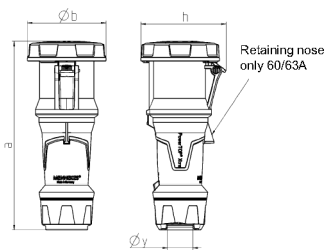

Skjøtekontakt PowerTOP® Xtra

Bestillingsnr. 14205

- Skrukontakt
- Gummierte gripeflater
- Rammeklemmer
- X-CONTACT
- Kontaktenheter som tåler høy varme
- Skruforbindelse med tetting
- Strekkavlaster og knekkbeskyttelse
- Hus med gjengelås
- Sikkerhetsknapp for hus og skruforbindelse
- Produkter med pilotkontakt på forespørsel

Tekniske spesifikasjoner

Ampere	63 A
Poler	4 p
Volt	230 V
Klokkeposisjon	9 h
Hertz	50-60 Hz
Tilkoblingsmåte	skrukontakt
Kontakt	Kontaktenheter som tåler høy varme, X-CONTACT
Kapslingsgrad	IP67
Vekt	886 g
Kontrollmerke	VDE, EAC, CQC

Dimensjoner

Drawing 3 MB 68	Amp. Poles	63			125		
		3	4	5	3	4	5
Dim. in mm	a	270	270	270	310	310	310
	b	113	113	113	125	125	125
	h	123	123	123	135	135	135
	y	36	36	36	49	49	49
	Terminal for cond. cross	6	6	6	25	25	25
	section (mm ²) min.-max.	-16	-16	-16	-50	-50	-50