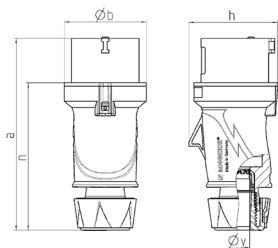

Plugg PowerTOP® Xtra med ErgoCONTACT

Bestillingsnr. 13509

- Skruklemmeteknikk ErgoCONTACT
- Ergonomisk form på huset og gripeflater med nupper
- Gummiert skruforbinding med tetting
- Strekkavlaster og knekkbeskyttelse
- Hus med gjengelås og sikkerhetsknapp
- Skrivefelt for selvklebende etiketter
- PowerTOP® Xtra-pluggen erstatter ProTOP-pluggen 157A

Tekniske spesifikasjoner

Ampere	16 A
Poler	5 p
Volt	230 V
Klokkeposisjon	9 h
Hertz	50-60 Hz
Tilkoblingsmåte	skruklemmeteknikk ErgoCONTACT
Kontakt	standard
Kapslingsgrad	IP54
Vekt	193 g
Kontrollmerke	VDE, EAC

Dimensjoner

Drawing 2 MB 253	Amp. Poles	16		32
		3	5	5
Dim. in mm	a	154	163	196
	b	55	68	78
	h	58	74	86
	n	118	122	151
	y	15	17.2	24.7
Terminal for cond. cross		1	1	2.5
section (mm ²) min.-max.		-2.5	-2.5	-6