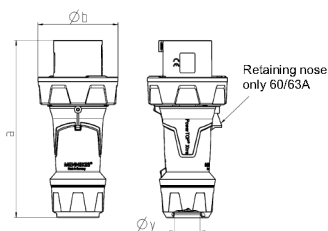

Plugg PowerTOP® Xtra R

Bestillingsnr. 13216

- Skrukontakt
- Gummierte gripeflater
- Rammeklemmer
- Kontaktenheter som tåler høy varme
- Forniklede kontakter
- Skruforbindelse med tetting
- Strekkavlaster og knekkbeskyttelse
- Hus med gjengelås
- Sikkerhetsknapp for hus og skruforbindelse

Tekniske spesifikasjoner

Ampere	125 A
Poler	3 p
Volt	230 V
Klokkeposisjon	6 h
Hertz	50-60 Hz
Tilkoblingsmåte	skrukontakt
Kontakt	Kontaktenheter som tåler høy varme, forniklede kontakter
Kapslingsgrad	IP67
Vekt	1400 g
Kontrollmerke	VDE, EAC, CQC

Dimensjoner

Drawing 2 MB 225	Amp. Poles	63			125		
		3	4	5	3	4	5
Dim. in mm	a	250	250	250	290	290	290
	b	114	114	114	130	130	130
	y	36	36	36	49	49	49
Terminal for cond. cross		6	6	6	25	25	25
section (mm ²) min.-max.		-16	-16	-16	-50	-50	-50