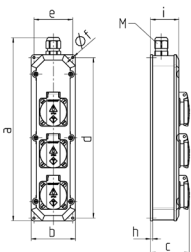

Grenuttak

Bestillingsnr. 96700

- Kablet og klart til bruk
- Øvre del grå RAL 7035
- Hus og boksinnsett av [AMAPLAST](#)

Tekniske spesifikasjoner

SCHUKO®	3
Connection / feeder cable	• for 1 kabel opptil 3 x 2,5 mm ²
Kapslingsgrad	IP44
Berøringsbeskyttelse	false
Husmateriale	kunststoff
Vekt	439 g
Høyde	330 mm
Bredde	80 mm

Dimensjoner

Drawing	1 MB 284	
Dim. in mm	a	330
	b	80
	c	68
	d	290
	e	70
	f	4.3
	h	3,8
	i	51
	M	20