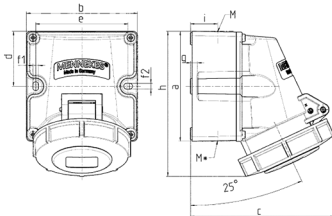

Veggkontakt

Bestillingsnr. 9371

- Skrukontakt
- [Høy bestandighet mot kjemikalier](#)
- To utvendige fester
- Husets nedre del kan dreies 180°
- Stikkontakter preparert for montering av hjelpekontaktbryter

Tekniske spesifikasjoner

Ampere	32 A
Poler	4 p
Volt	230 V
Klokkeposisjon	9 h
Hertz	50-60 Hz
Tilkoblingsmåte	skrukontakt
Kontakt	standard
Kapslingsgrad	IP67
Vekt	529 g
Kontrollmerke	EAC, CQC

Dimensjoner

Drawing 1 MB 622	Amp. Poles	16			32		
		3	4	5	3	4	5
Dim. in mm	a	100	100	100	100	100	100
	b	101	101	101	109	109	109
	c	117	125	131	157	157	160
	d	50	50	50	50	50	50
	e	84	84	84	92	92	92
	f1	5.3	5.3	5.3	5.3	5.3	5.3
	f2	5.3	5.3	5.3	5.3	5.3	5.3
	g	6.5	6.5	6.5	6.5	6.5	6.5
	h	131	131	132	148	148	148
	i	24.7	24.7	24.7	27.5	27.5	27.5
	M	25 (optional M20)			32 (optional M25)		
	M*	2x25 (blind) to be cut out			2x25 (blind) to be cut out		
Max. cable diam. (mm)		18 (M25) and 15 (M20)			25 (M32) and 18 (M25)		
Terminal for cond. cross section (mm ²) min.-max.		1.5	1.5	1.5	2.5	2.5	2.5
		-4	-4	-4	-6	-6	-6