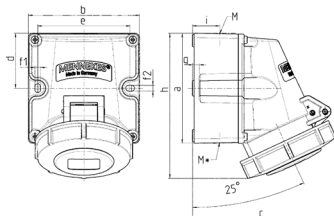

Tekniske spesifikasjoner

Ampere	16 A
Poler	4 p
Volt	400 V
Klokkeposisjon	6 h
Hertz	50-60 Hz
Tilkoblingsmåte	skrukontakt
Kontakt	standard
Kapslingsgrad	IP67
Vekt	379 g
Kontrollmerke	VDE, EAC, CQC

Dimensjoner

Drawing 1 MB 622	Amp. Poles	16			32		
		3	4	5	3	4	5
Dim. in mm	a	100	100	100	100	100	100
	b	101	101	101	109	109	109
	c	117	125	131	157	157	160
	d	50	50	50	50	50	50
	e	84	84	84	92	92	92
	f1	5.3	5.3	5.3	5.3	5.3	5.3
	f2	5.3	5.3	5.3	5.3	5.3	5.3
	g	6.5	6.5	6.5	6.5	6.5	6.5
	h	131	131	132	148	148	148
	i	24.7	24.7	24.7	27.5	27.5	27.5
	M	25 (optional M20)			32 (optional M25)		
	M*	2x25 (blind) to be cut out			2x25 (blind) to be cut out		
Max. cable diam. (mm)		18 (M25) and 15 (M20)			25 (M32) and 18 (M25)		
Terminal for cond. cross section (mm ²) min.-max.		1.5	1.5	1.5	2.5	2.5	2.5
		-4	-4	-4	-6	-6	-6