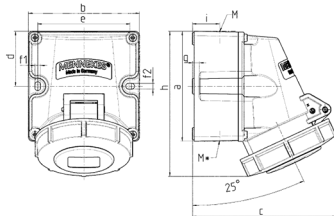

Tekniske spesifikasjoner

Ampere	16 A
Poler	4 p
Volt	230 V
Klokkeposisjon	9 h
Hertz	50-60 Hz
Tilkoblingsmåte	skrukontakt
Kontakt	standard
Kapslingsgrad	IP67
Vekt	378 g
Kontrollmerke	VDE, EAC, CQC

Dimensjoner

Drawing 1 MB 622	Amp. Poles	16			32		
		3	4	5	3	4	5
Dim. in mm	a	100	100	100	100	100	100
	b	101	101	101	109	109	109
	c	117	125	131	157	157	160
	d	50	50	50	50	50	50
	e	84	84	84	92	92	92
	f1	5.3	5.3	5.3	5.3	5.3	5.3
	f2	5.3	5.3	5.3	5.3	5.3	5.3
	g	6.5	6.5	6.5	6.5	6.5	6.5
	h	131	131	132	148	148	148
	i	24.7	24.7	24.7	27.5	27.5	27.5
	M	25 (optional M20)			32 (optional M25)		
	M*	2x25 (blind) to be cut out			2x25 (blind) to be cut out		
	Max. cable diam. (mm)	18 (M25) and 15 (M20)			25 (M32) and 18 (M25)		
	Terminal for cond. cross section (mm ²) min.-max.	1.5	1.5	1.5	2.5	2.5	2.5
		-4	-4	-4	-6	-6	-6