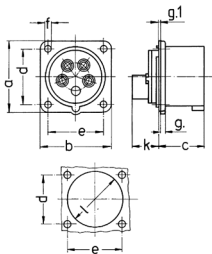

Plugg for fastmontering

Bestillingsnr. 853

- Skrukontakt
- Det hengslede lokket må leveres med tapp for å sikre at det går i lås

Tekniske spesifikasjoner

Ampere	16 A
Poler	5 p
Volt	400 V
Klokkeposisjon	6 h
Hertz	50-60 Hz
Tilkoblingsmåte	skrukontakt
Kontakt	standard
Kapslingsgrad	IP44
Vekt	120 g
Kontrollmerke	EAC, CQC, VDE (ÜG)

Dimensjoner

Drawing	Amp.	16
2 MB 68/853	Poles	5
Dim. in mm	a	75
	b	75
	c	42
	d	60
	e	60
	f	5.5
	g-	7.3
	g.1	2
	k	13
	l	52
Terminal for cond. cross		1
section (mm ²) min.-max.		-2.5