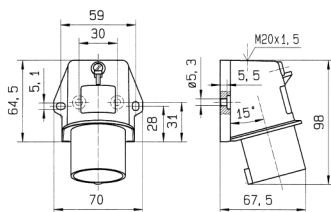

Veggplugg

Bestillingsnr. 844

- Skrukontakt
- Festes innen- eller utenfra
- Hengslet lokk kan kjøpes senere, se tilbehør

Tekniske spesifikasjoner

Ampere	16 A
Poler	3 p
Volt	230 V
Klokkeposisjon	6 h
Hertz	50-60 Hz
Tilkoblingsmåte	skrukontakt
Kontakt	standard
Kapslingsgrad	IP44
Vekt	116 g
Kontrollmerke	VDE, EAC

Dimensjoner

Drawing
2 MB 213

Dim. in mm