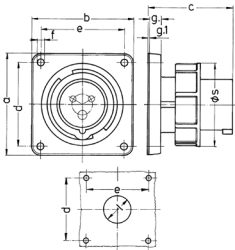

Plugg for fastmontering

Bestillingsnr. 832

- Skrukontakt
- Forniklede kontakter
- Det hengslede lokket må leveres med tapp for å sikre at det går i lås

Tekniske spesifikasjoner

Ampere	32 A
Poler	4 p
Volt	400 V
Klokkeposisjon	6 h
Hertz	50-60 Hz
Tilkoblingsmåte	skrukontakt
Kontakt	forniklede kontakter
Kapslingsgrad	IP67
Vekt	256 g
Kontrollmerke	EAC, CQC, VDE (ÜG)

Dimensjoner

Drawing	Amp.	16			32		
		Poles			Poles		
2 MB 187/2		3	4	5	3	4	5
Dim. in mm	a	85.7	85.7	85.7	85.7	85.7	85.7
	b	85.7	85.7	85.7	85.7	85.7	85.7
	c	72	72	72	90	90	90
	d	69.5	69.5	69.5	69.5	69.5	69.5
	e	69.5	69.5	69.5	69.5	69.5	69.5
	f	5.5	5.5	5.5	5.5	5.5	5.5
	g.	11	11	11	11	11	11
	g.1	2	2	2	2	2	2
	l	32	36	47	47	47	47
	s	71	79	89	94	94	102
Terminal for cond. cross section (mm ²) min.-max.		1.5	1.5	1.5	2.5	2.5	2.5
		-4	-4	-4	-10	-10	-10