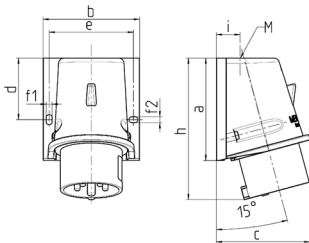

## Tekniske spesifikasjoner

Ampere	32 A
Poler	5 p
Volt	400 V
Klokkeposisjon	6 h
Hertz	50-60 Hz
Tilkoblingsmåte	skrukontakt
Kontakt	standard
Kapslingsgrad	IP44
Vekt	320 g
Kontrollmerke	VDE, EAC

## Dimensjoner

Drawing Z MB 221	Amp. Poles	16		32		
		4	5	3	4	5
Dim. in mm	a	92.5	92.5	102	102	102
	b	87	87	94	94	94
	c	84.5	84.5	94	94	94
	d	55.5	55.5	62	62	62
	e	76	76	84	84	84
	f1	5.3	5.3	5.3	5.3	5.3
	f2	5.3	5.3	5.3	5.3	5.3
	h	128	128	146	146	146
	i	21.5	21.5	26	26	26
	M	25x1.5	25x1.5	25x1.5	25x1.5	32x1.5