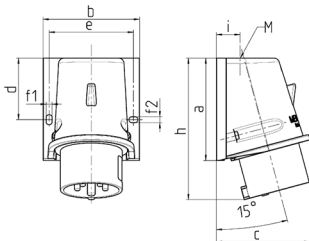

## Tekniske spesifikasjoner

Ampere	32 A
Poler	4 p
Volt	400 V
Klokkeposisjon	6 h
Hertz	50-60 Hz
Tilkoblingsmåte	skrukontakt
Kontakt	standard
Kapslingsgrad	IP44
Vekt	280 g
Kontrollmerke	EAC

## Dimensjoner

Drawing Z MB 221	Amp. Poles	16		32		
		4	5	3	4	5
Dim. in mm	a	92.5	92.5	102	102	102
	b	87	87	94	94	94
	c	84.5	84.5	94	94	94
	d	55.5	55.5	62	62	62
	e	76	76	84	84	84
	f1	5.3	5.3	5.3	5.3	5.3
	f2	5.3	5.3	5.3	5.3	5.3
	h	128	128	146	146	146
	i	21.5	21.5	26	26	26
	M	25x1.5	25x1.5	25x1.5	25x1.5	32x1.5