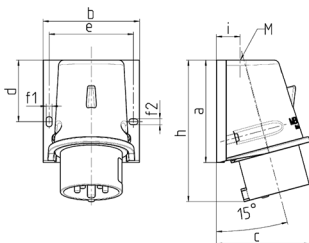

Veggplugg

Bestillingsnr. 802

- Skrukontakt
- Festes utenfra

Tekniske spesifikasjoner

Ampere	32 A
Poler	3 p
Volt	230 V
Klokkeposisjon	6 h
Hertz	50-60 Hz
Tilkoblingsmåte	skrukontakt
Kontakt	standard
Kapslingsgrad	IP44
Vekt	240 g
Kontrollmerke	VDE, EAC

Dimensjoner

Drawing Z MB 221	Amp. Poles	16		32		
		4	5	3	4	5
Dim. in mm	a	92.5	92.5	102	102	102
	b	87	87	94	94	94
	c	84.5	84.5	94	94	94
	d	55.5	55.5	62	62	62
	e	76	76	84	84	84
	f1	5.3	5.3	5.3	5.3	5.3
	f2	5.3	5.3	5.3	5.3	5.3
	h	128	128	146	146	146
	i	21.5	21.5	26	26	26
	M	25x1.5	25x1.5	25x1.5	25x1.5	32x1.5