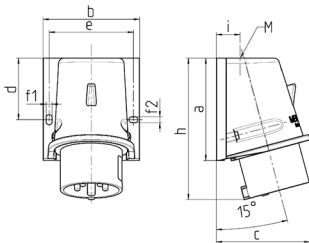

Veggplugg

Bestillingsnr. 801

- Skrukontakt
- Festes utenfra

Tekniske spesifikasjoner

Ampere	16 A
Poler	5 p
Volt	400 V
Klokkeposisjon	6 h
Hertz	50-60 Hz
Tilkoblingsmåte	skrukontakt
Kontakt	standard
Kapslingsgrad	IP44
Vekt	215 g
Kontrollmerke	VDE, EAC

Dimensjoner

Drawing Z MB 221	Amp. Poles	16		32		
		4	5	3	4	5
Dim. in mm	a	92.5	92.5	102	102	102
	b	87	87	94	94	94
	c	84.5	84.5	94	94	94
	d	55.5	55.5	62	62	62
	e	76	76	84	84	84
	f1	5.3	5.3	5.3	5.3	5.3
	f2	5.3	5.3	5.3	5.3	5.3
	h	128	128	146	146	146
	i	21.5	21.5	26	26	26
	M	25x1.5	25x1.5	25x1.5	25x1.5	32x1.5