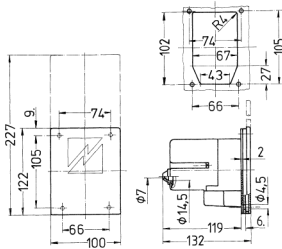

## Tekniske spesifikasjoner

Ampere	16 A
Poler	3 p
Volt	230 V
Klokkeposisjon	6 h
Hertz	50-60 Hz
Tilkoblingsmåte	skrukontakt
Kontakt	forniklede kontakter
Kapslingsgrad	IP44
Vekt	293 g
Kontrollmerke	EAC

## Dimensjoner

Drawing  
2 MB 70  
Dim. in mm