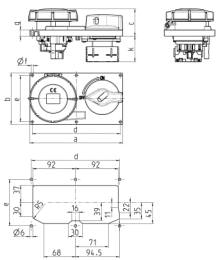

Stikkontakt for påmontering

Bestillingsnr. 7536

- Skrukontakt
- Horisontal konstruksjon
- Kan slås av
- Mekanisk DUO-lås
- Låsbar med hengelås

Tekniske spesifikasjoner

Ampere	32 A
Poler	5 p
Volt	400 V
Klokkeposisjon	6 h
Hertz	50-60 Hz
Tilkoblingsmåte	skrukontakt
Kontakt	standard
Kapslingsgrad	IP67
Husmateriale	kunststoff
Vekt	600 g
Kontrollmerke	EAC, CQC

Dimensjoner

Drawing 5 MB 57	Amp. Poles	16			32		
		3	4	5	3	4	5
Dim. in mm	a	200	200	200	200	200	200
	b	110	110	110	110	110	110
	c	47	50	51	59	59	60
	d	190	190	190	190	190	190
	e	100	100	100	100	100	100
	f	5	5	5	5	5	5
	g	13	13	13	13	13	13
	k max.	56	56	56	56	56	56