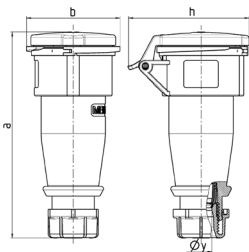

## Tekniske spesifikasjoner

Ampere	32 A
Poler	7 p
Volt	400 V
Klokkeposisjon	6 h
Hertz	50-60 Hz
Tilkoblingsmåte	skrukontakt
Kontakt	Kontaktenheter som tåler høy varme, forniklede kontakter
Kapslingsgrad	IP44
Vekt	346 g
Kontrollmerke	EAC, CQC

## Dimensjoner

Drawing	Amp.	16	32
3 MB 63	Poles	7	7
Dim. in mm	a	167	208
	b	76	89
	h	98	108
	y	16	22
Terminal for cond. cross		1	2.5
section (mm <sup>2</sup> ) min.-max.		—2.5	—6